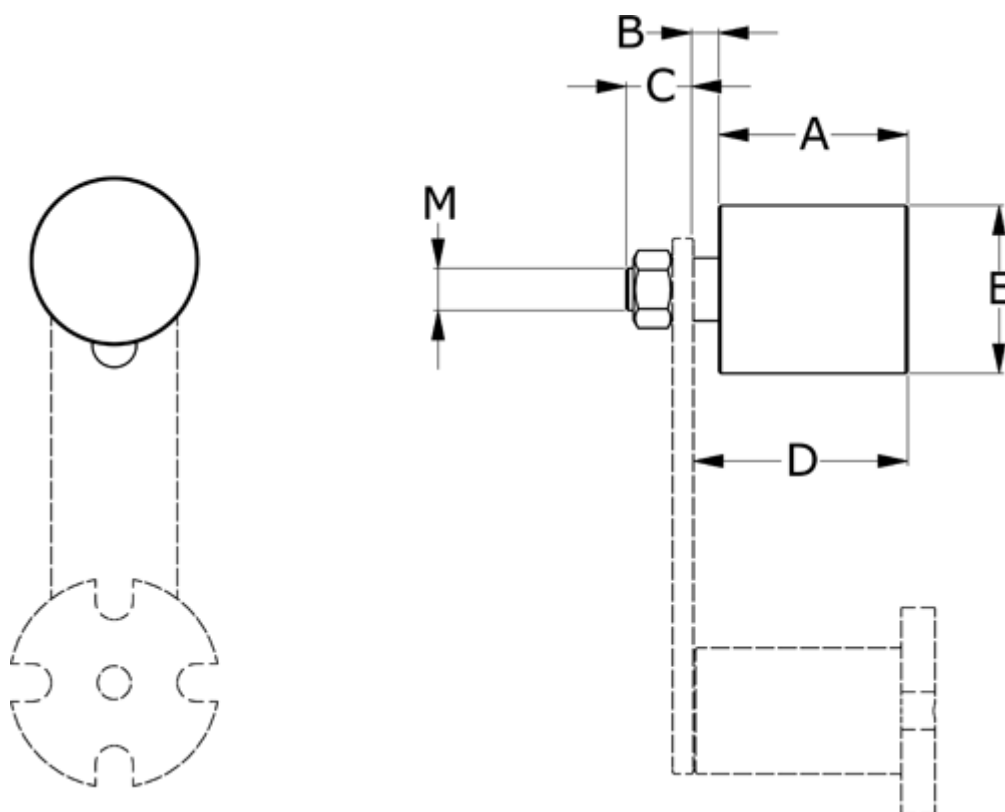

Varenummer: 670560  
Beskrivelse: Strammerulle DP 60  
plastik Ø60 B60, Temp. -20 til +70 gr.

## Mål

A	= 60
B	= 8
C	= 21
D	= 68
E	= 60
M	= M12

Til strammearm = CE 27, CEZ 27, PX 40